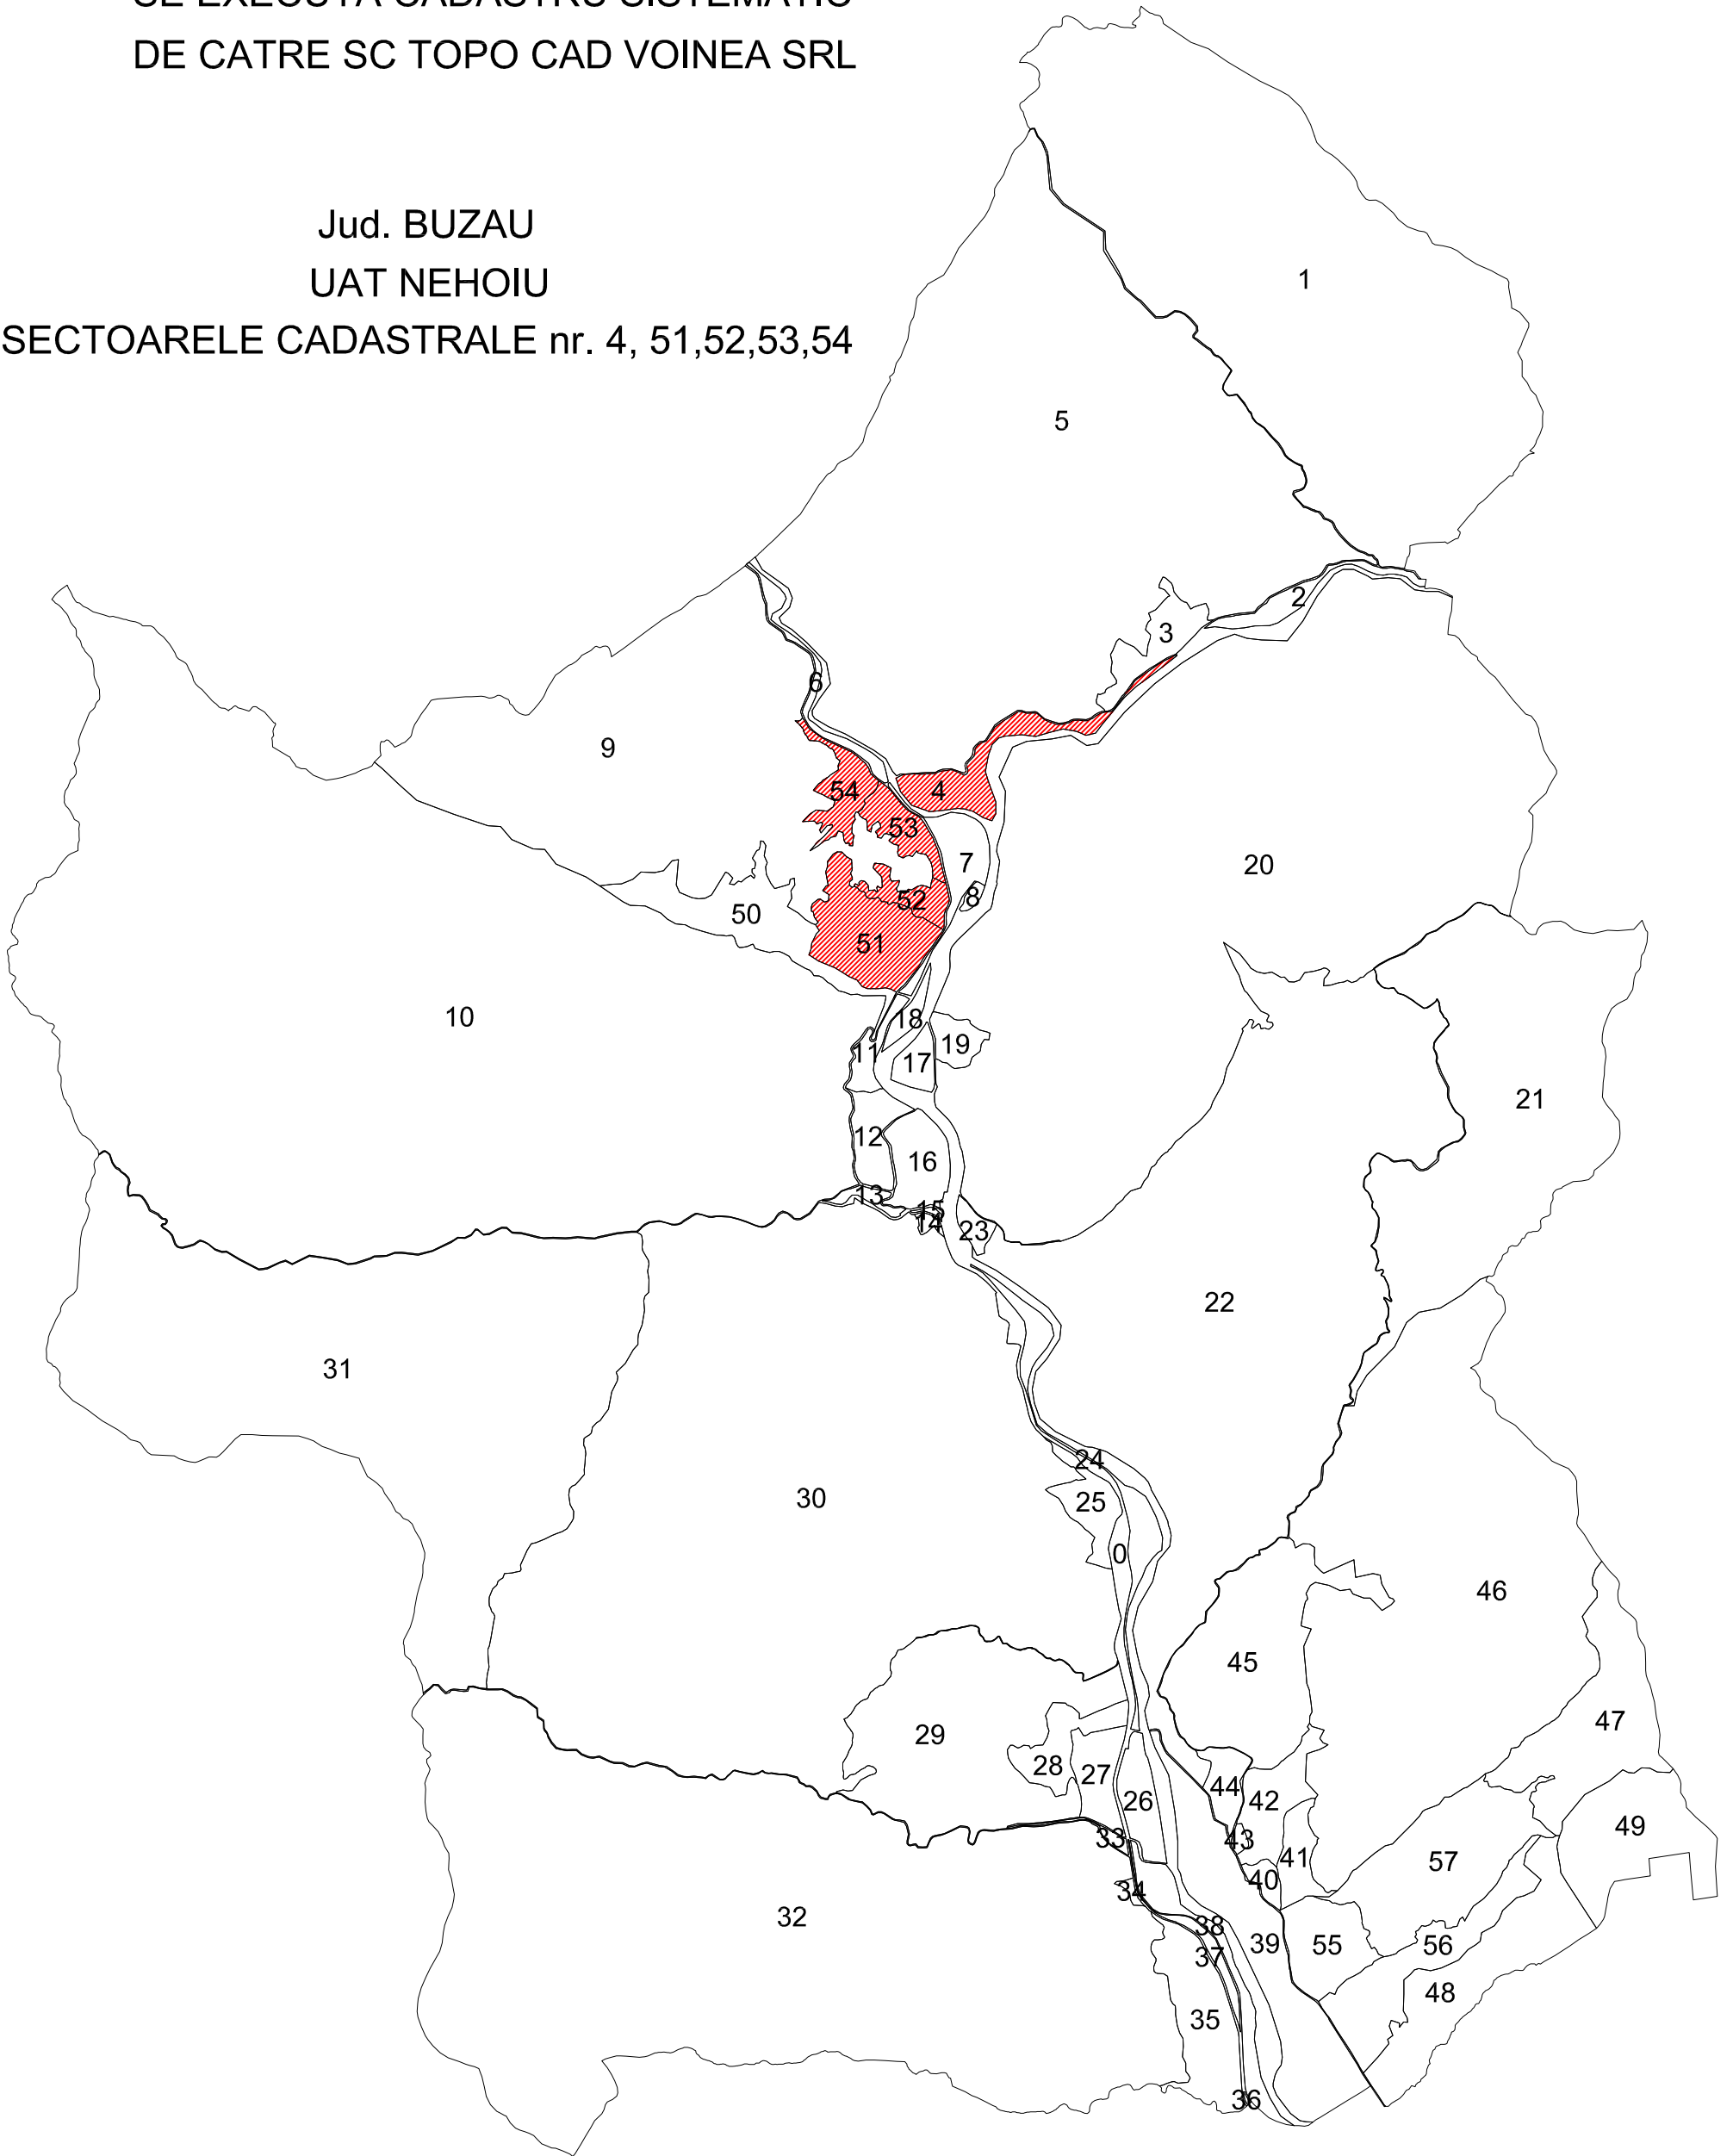

REPREZENTAREA GRAFICA A SECTOARELOR IN CARE
SE EXECUTA CADASTRU SISTEMATIC
DE CATRE SC TOPO CAD VOINEA SRL

Jud. BUZAU
UAT NEHOIU
SECTOARELE CADASTRALE nr. 4, 51,52,53,54

SC TOPO CAD VOINEA SRL
PFA Voinea Laurentiu Marian