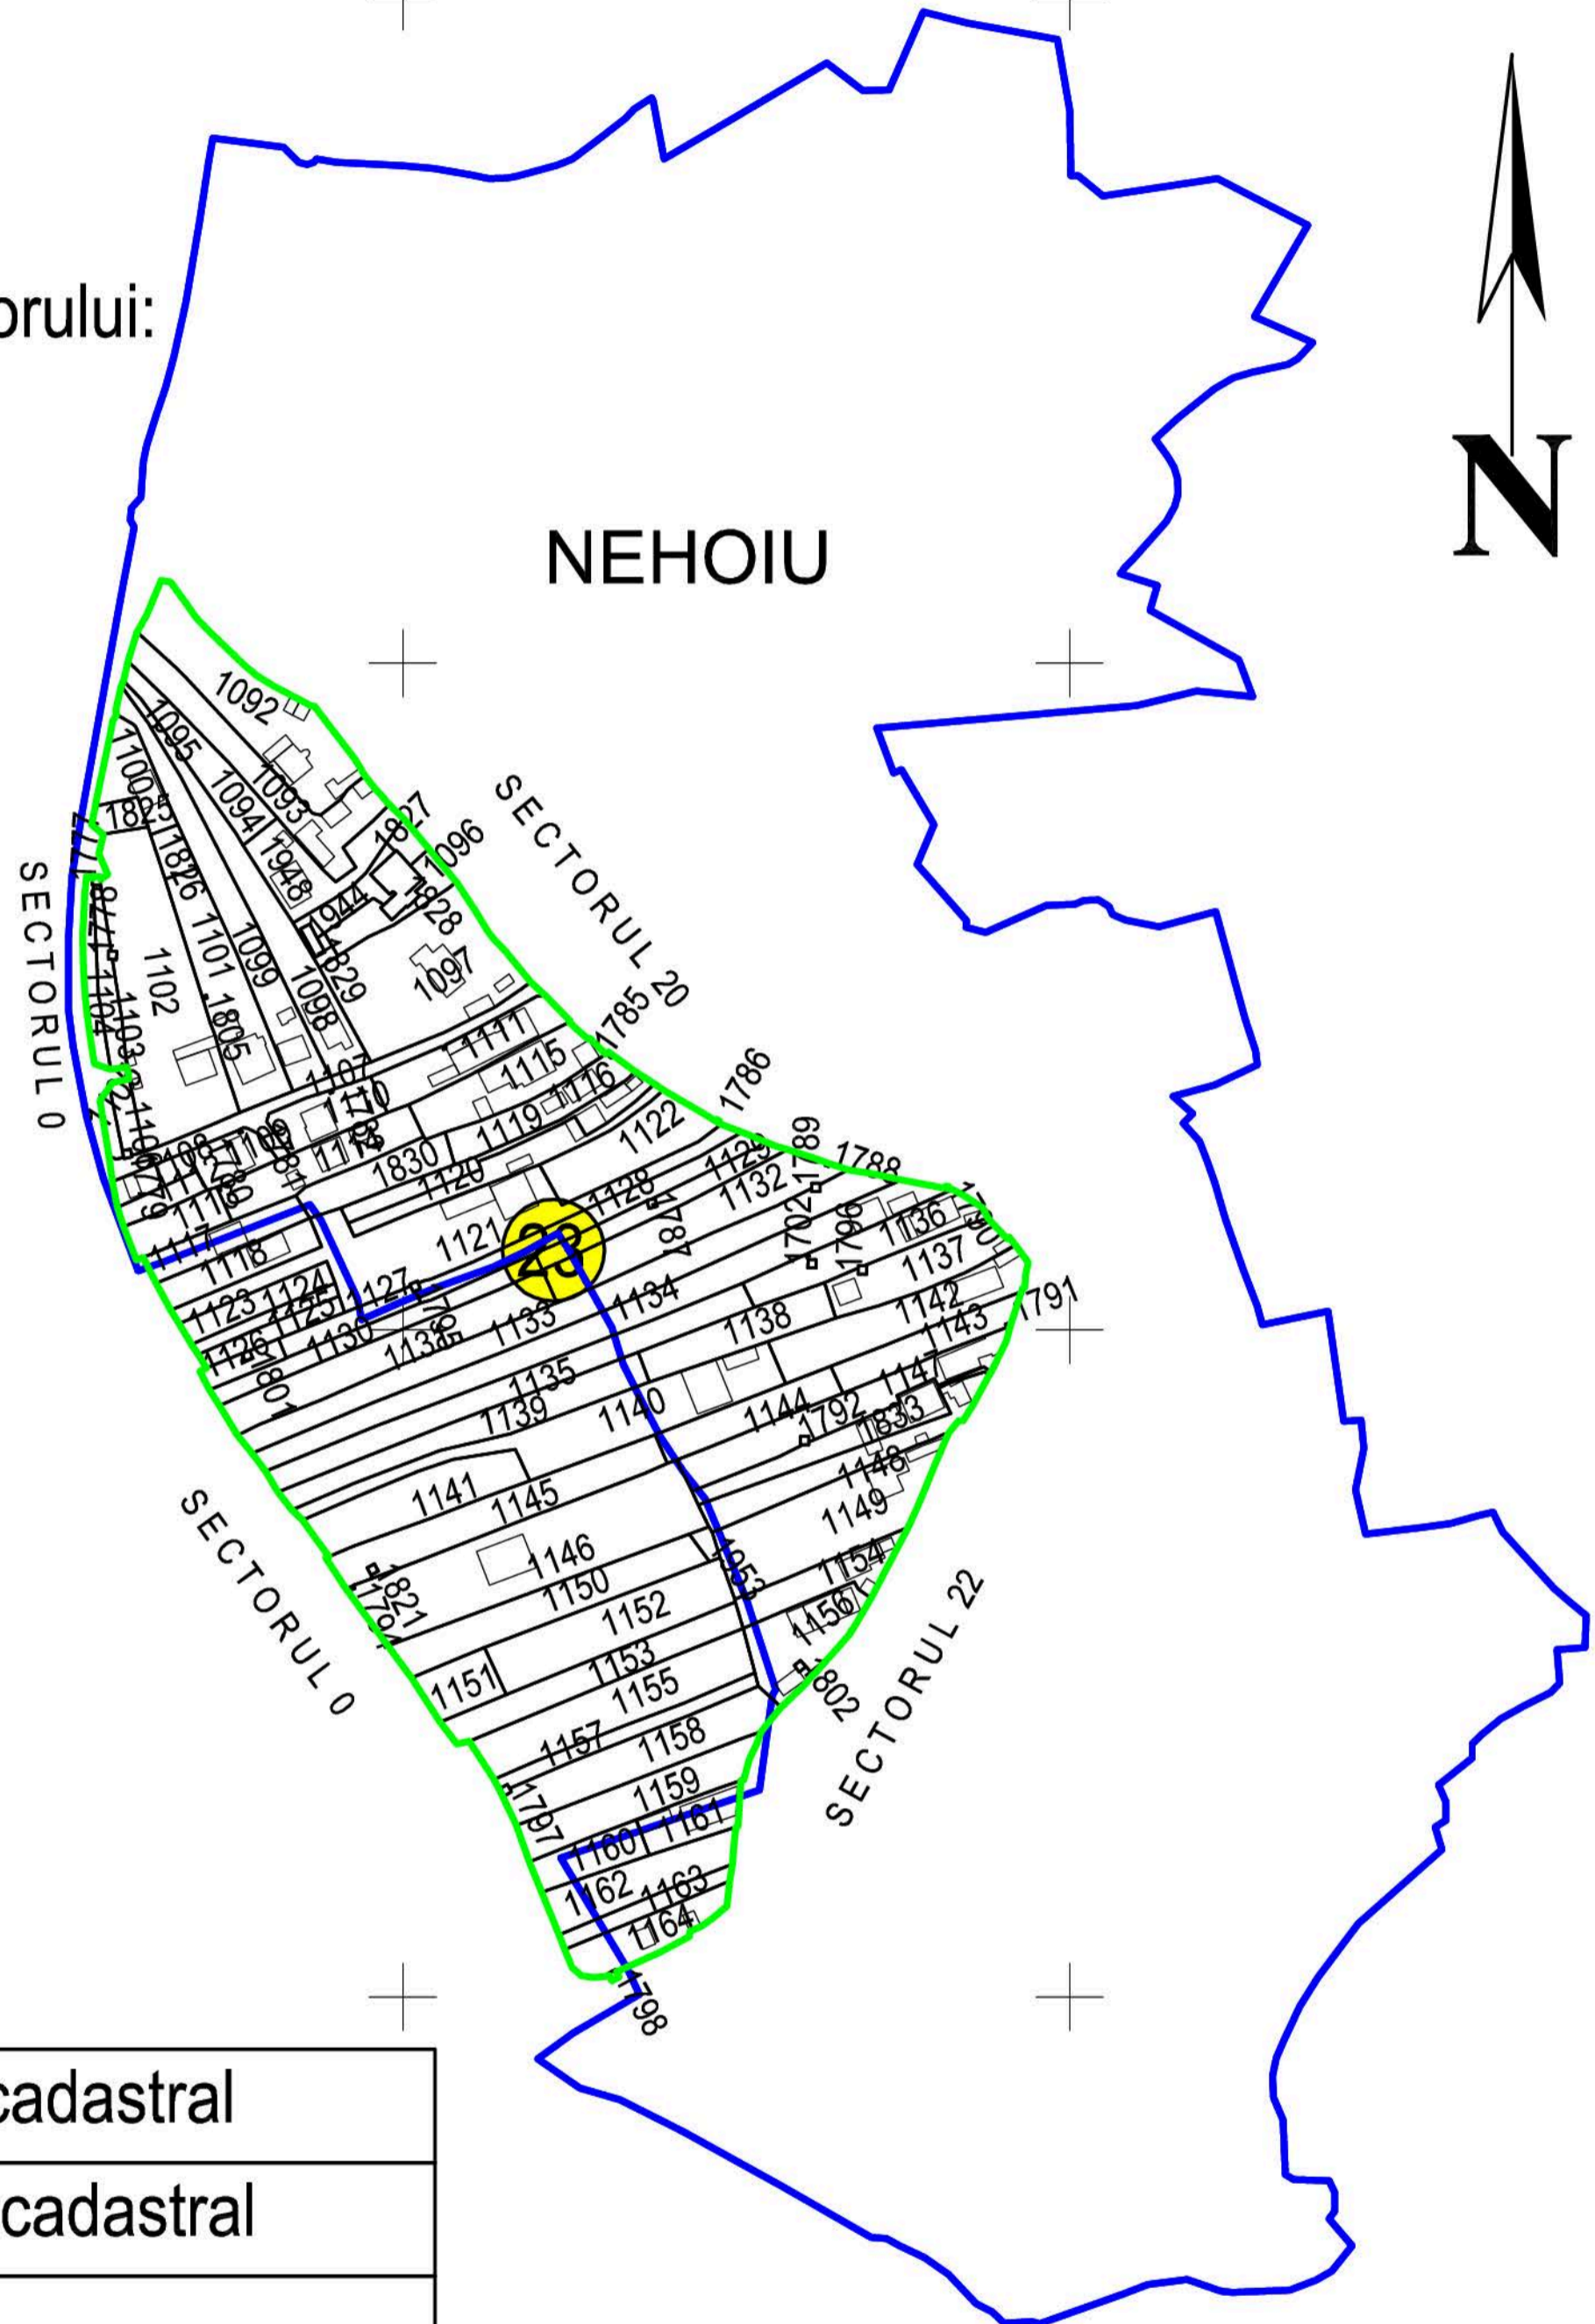

PLAN CADASTRAL

JUDEȚUL BUZĂU, UAT NEHOIU, SECTORUL CADASTRAL NR. 23

Scara 1:2000

Sistem de proiecție STEREO 1970

Schiță cu dispunerea sectorului:

Legendă:

	Limită sector cadastral
	Număr sector cadastral
	Limită imobil
1098	ID imobil
	Limită UAT
	Limită intravilan Nehoiu
	Limită construcții

Executant: ing. STĂNESCU BOGDAN ALEXANDRU
Data: 04.08.2022

< Spre publicare >