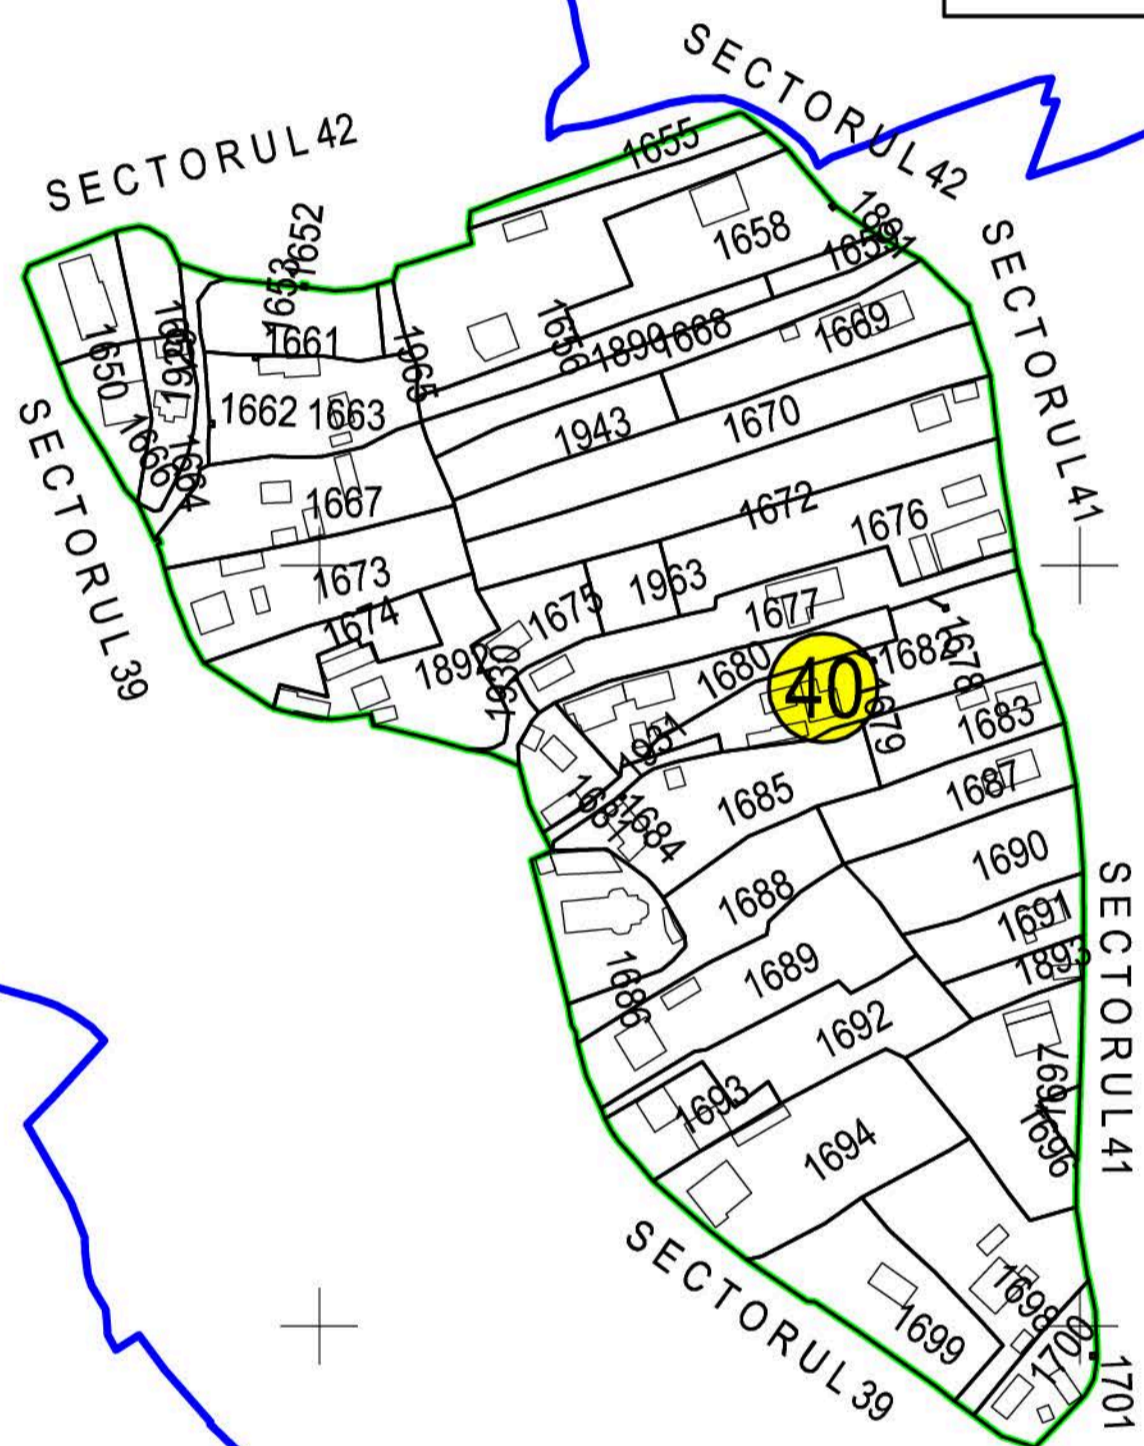

PLAN CADASTRAL

JUDEȚUL BUZĂU, UAT NEHOIU, SECTORUL CADASTRAL NR. 40

Scara 1:2000
Sistem de proiecție STEREO 1970

MLAJET

Legendă:

	Limită sector cadastral
	Număr sector cadastral
	Limită imobil
	ID imobil
	Limită UAT
	Limită intravilan Mlajet
	Limită construcții