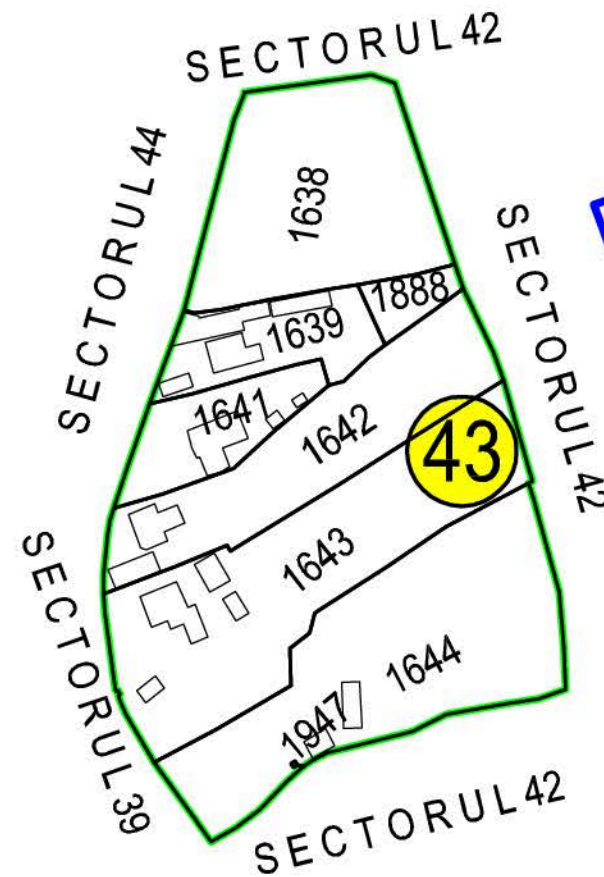

PLAN CADASTRAL

JUDEȚUL BUZĂU, UAT NEHOIU, SECTORUL CADASTRAL NR. 43

Scara 1:2000

Sistem de proiecție STEREO 1970

Legendă:

	Limită sector cadastral
	Număr sector cadastral
	Limită imobil
	ID imobil
	Limită UAT
	Limită intravilan
	Limită construcții