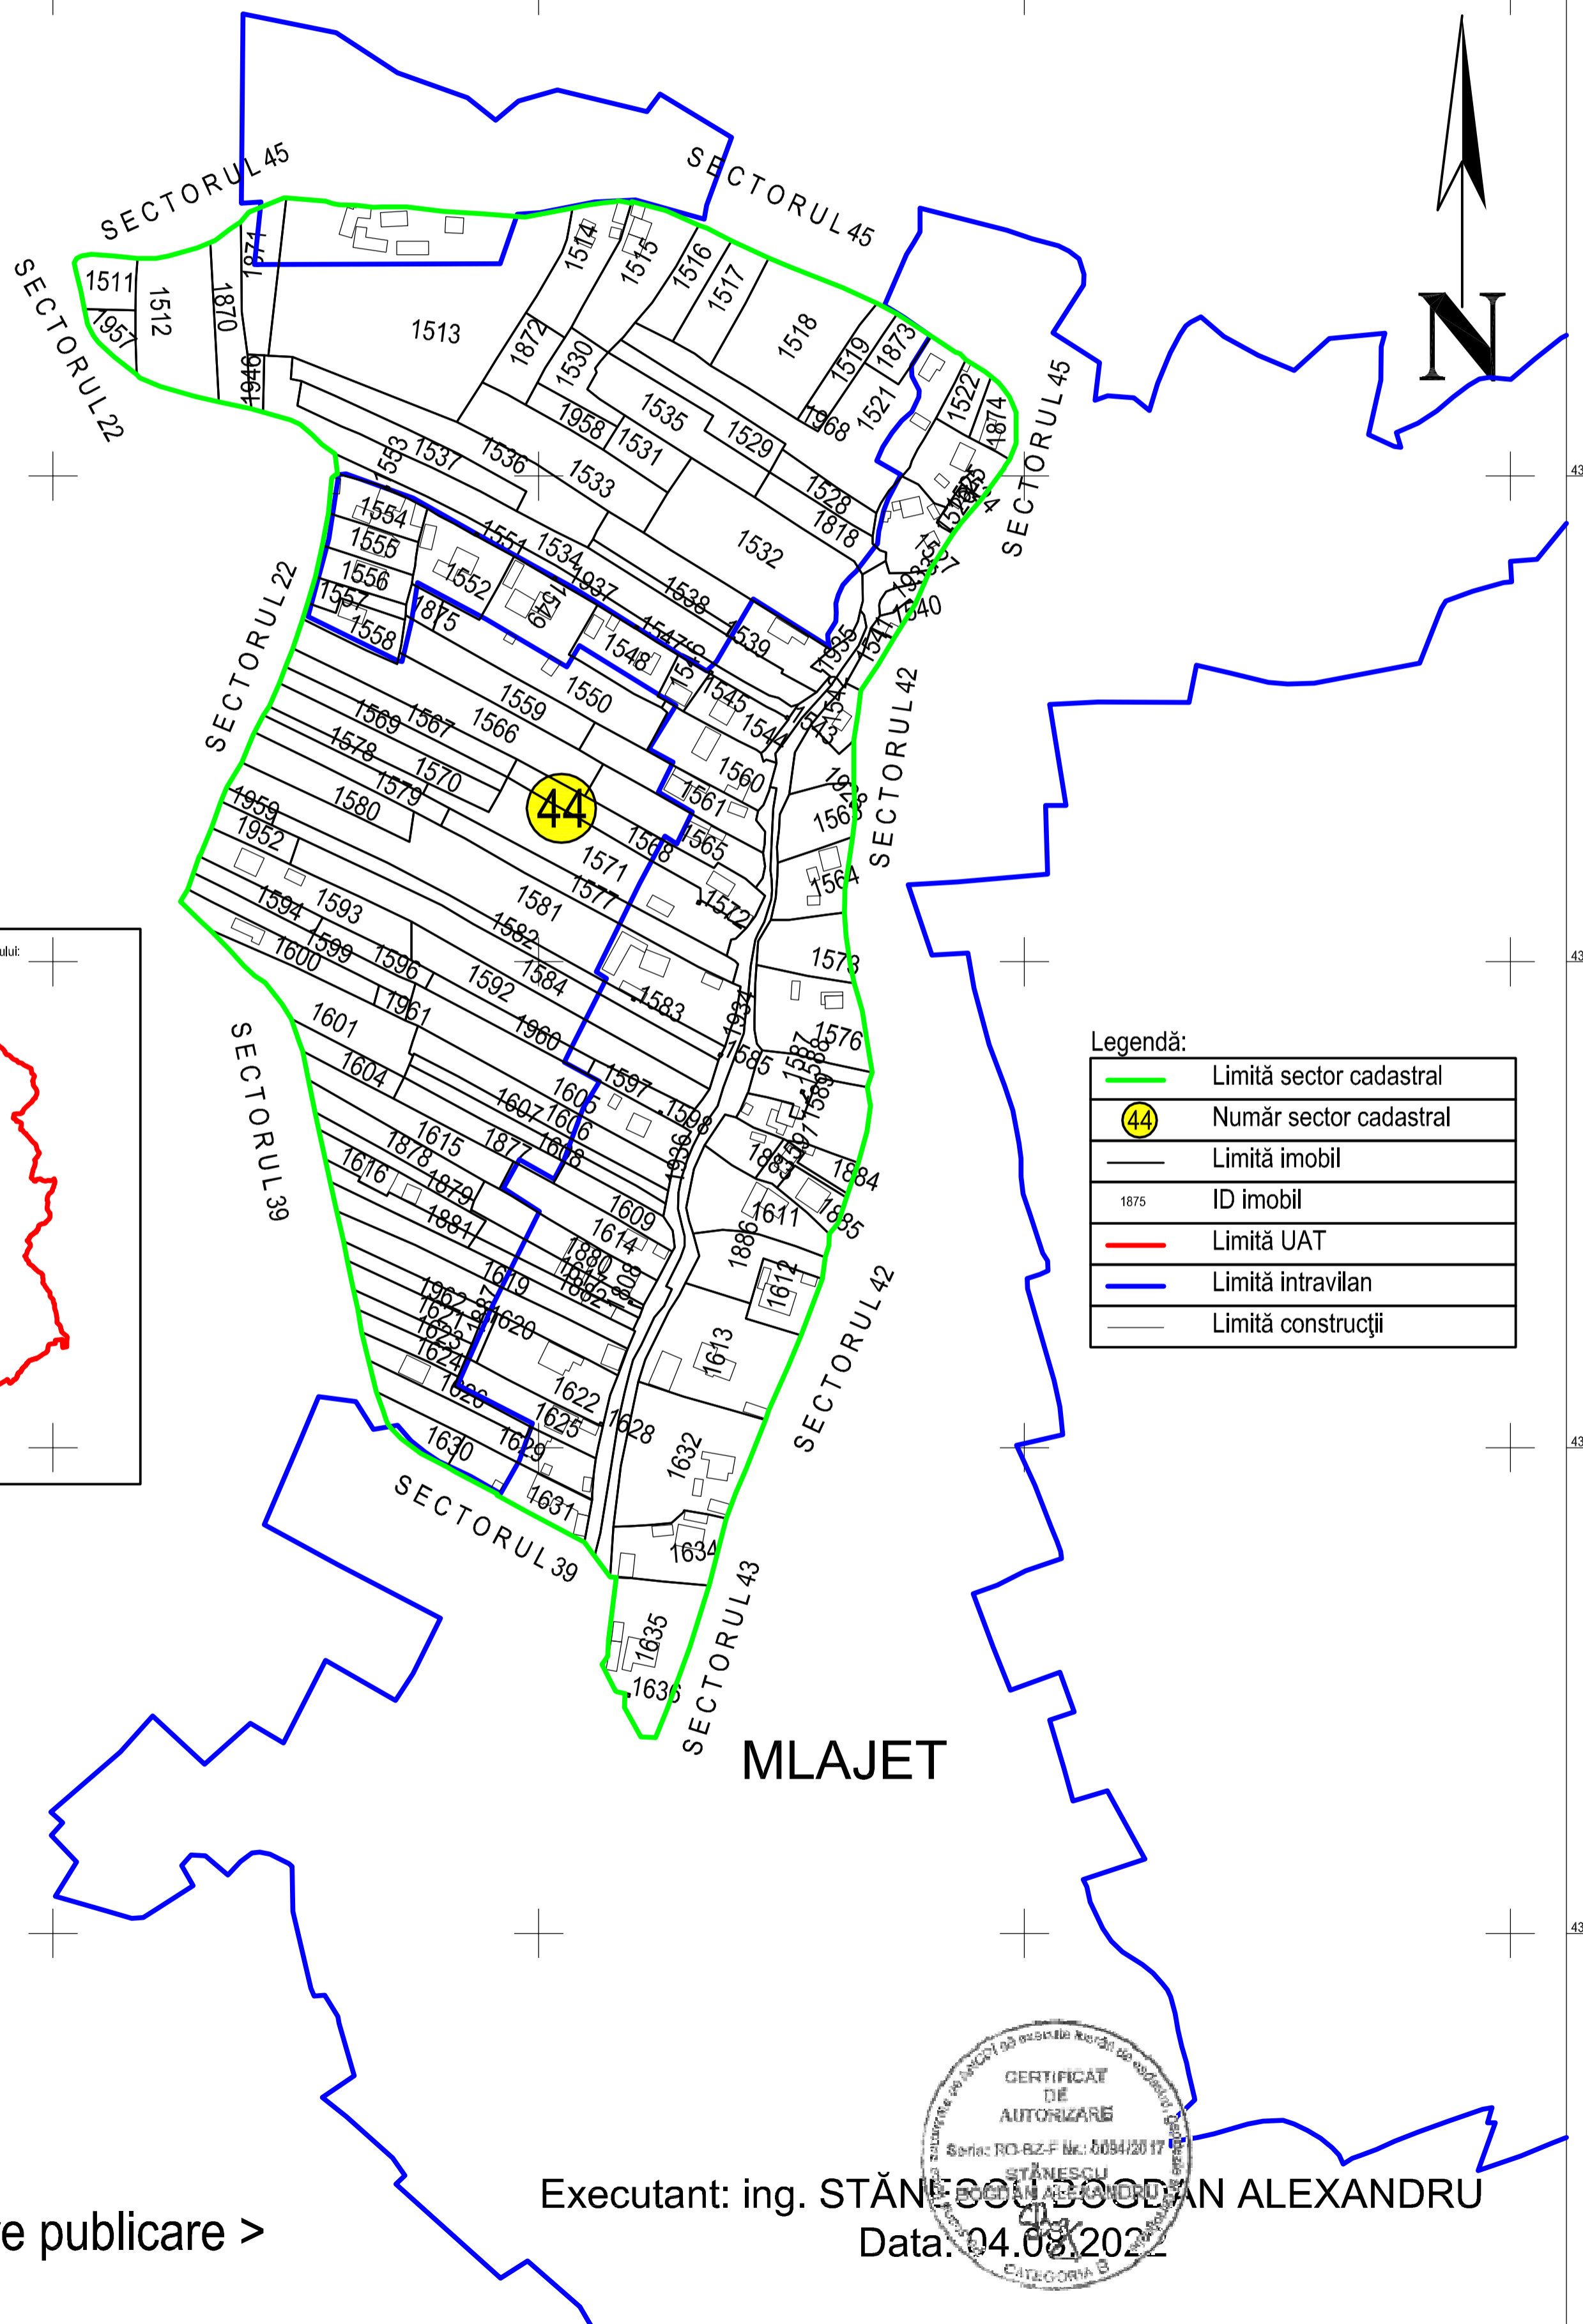

# PLAN CADASTRAL

## JUDEȚUL BUZĂU, UAT NEHOIU, SECTORUL CADASTRAL NR. 44

Scara 1:2000  
Sistem de proiecție STEREO 1970

Legendă:

	Limită sector cadastral
	Număr sector cadastral
	Limită imobil
	ID imobil
	Limită UAT
	Limită intravilan
	Limită construcții