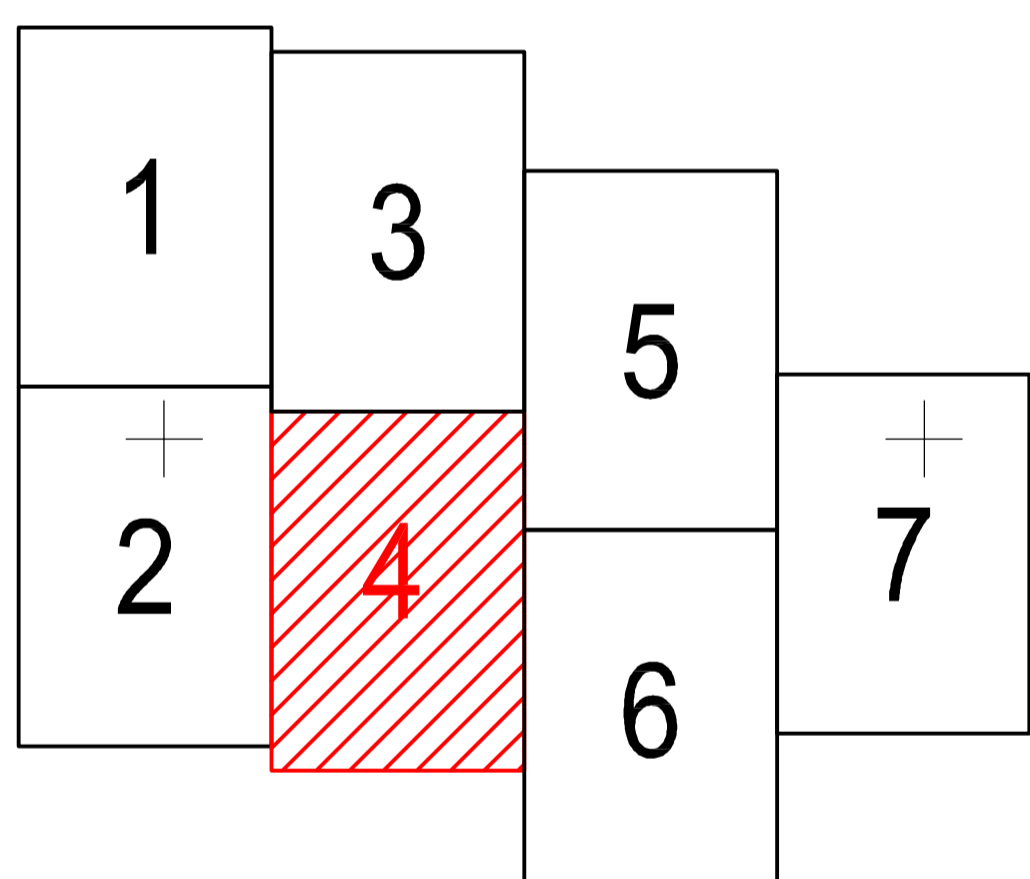

PLAN CADASTRAL

JUDEȚUL BUZĂU, UAT NEHOIU, SECTORUL CADASTRAL NR. 10
Scara 1:2000
Sistem de proiecție STEREO 1970

Schiță cu dispunerea sectorului:

10

Schema de racordare a planșelor

2320

Legendă:

	Limită sector cadastral
	Număr sector cadastral
	Limită imobil
	ID imobil
	Limită UAT
	Limită intravilan
	Limită construcții