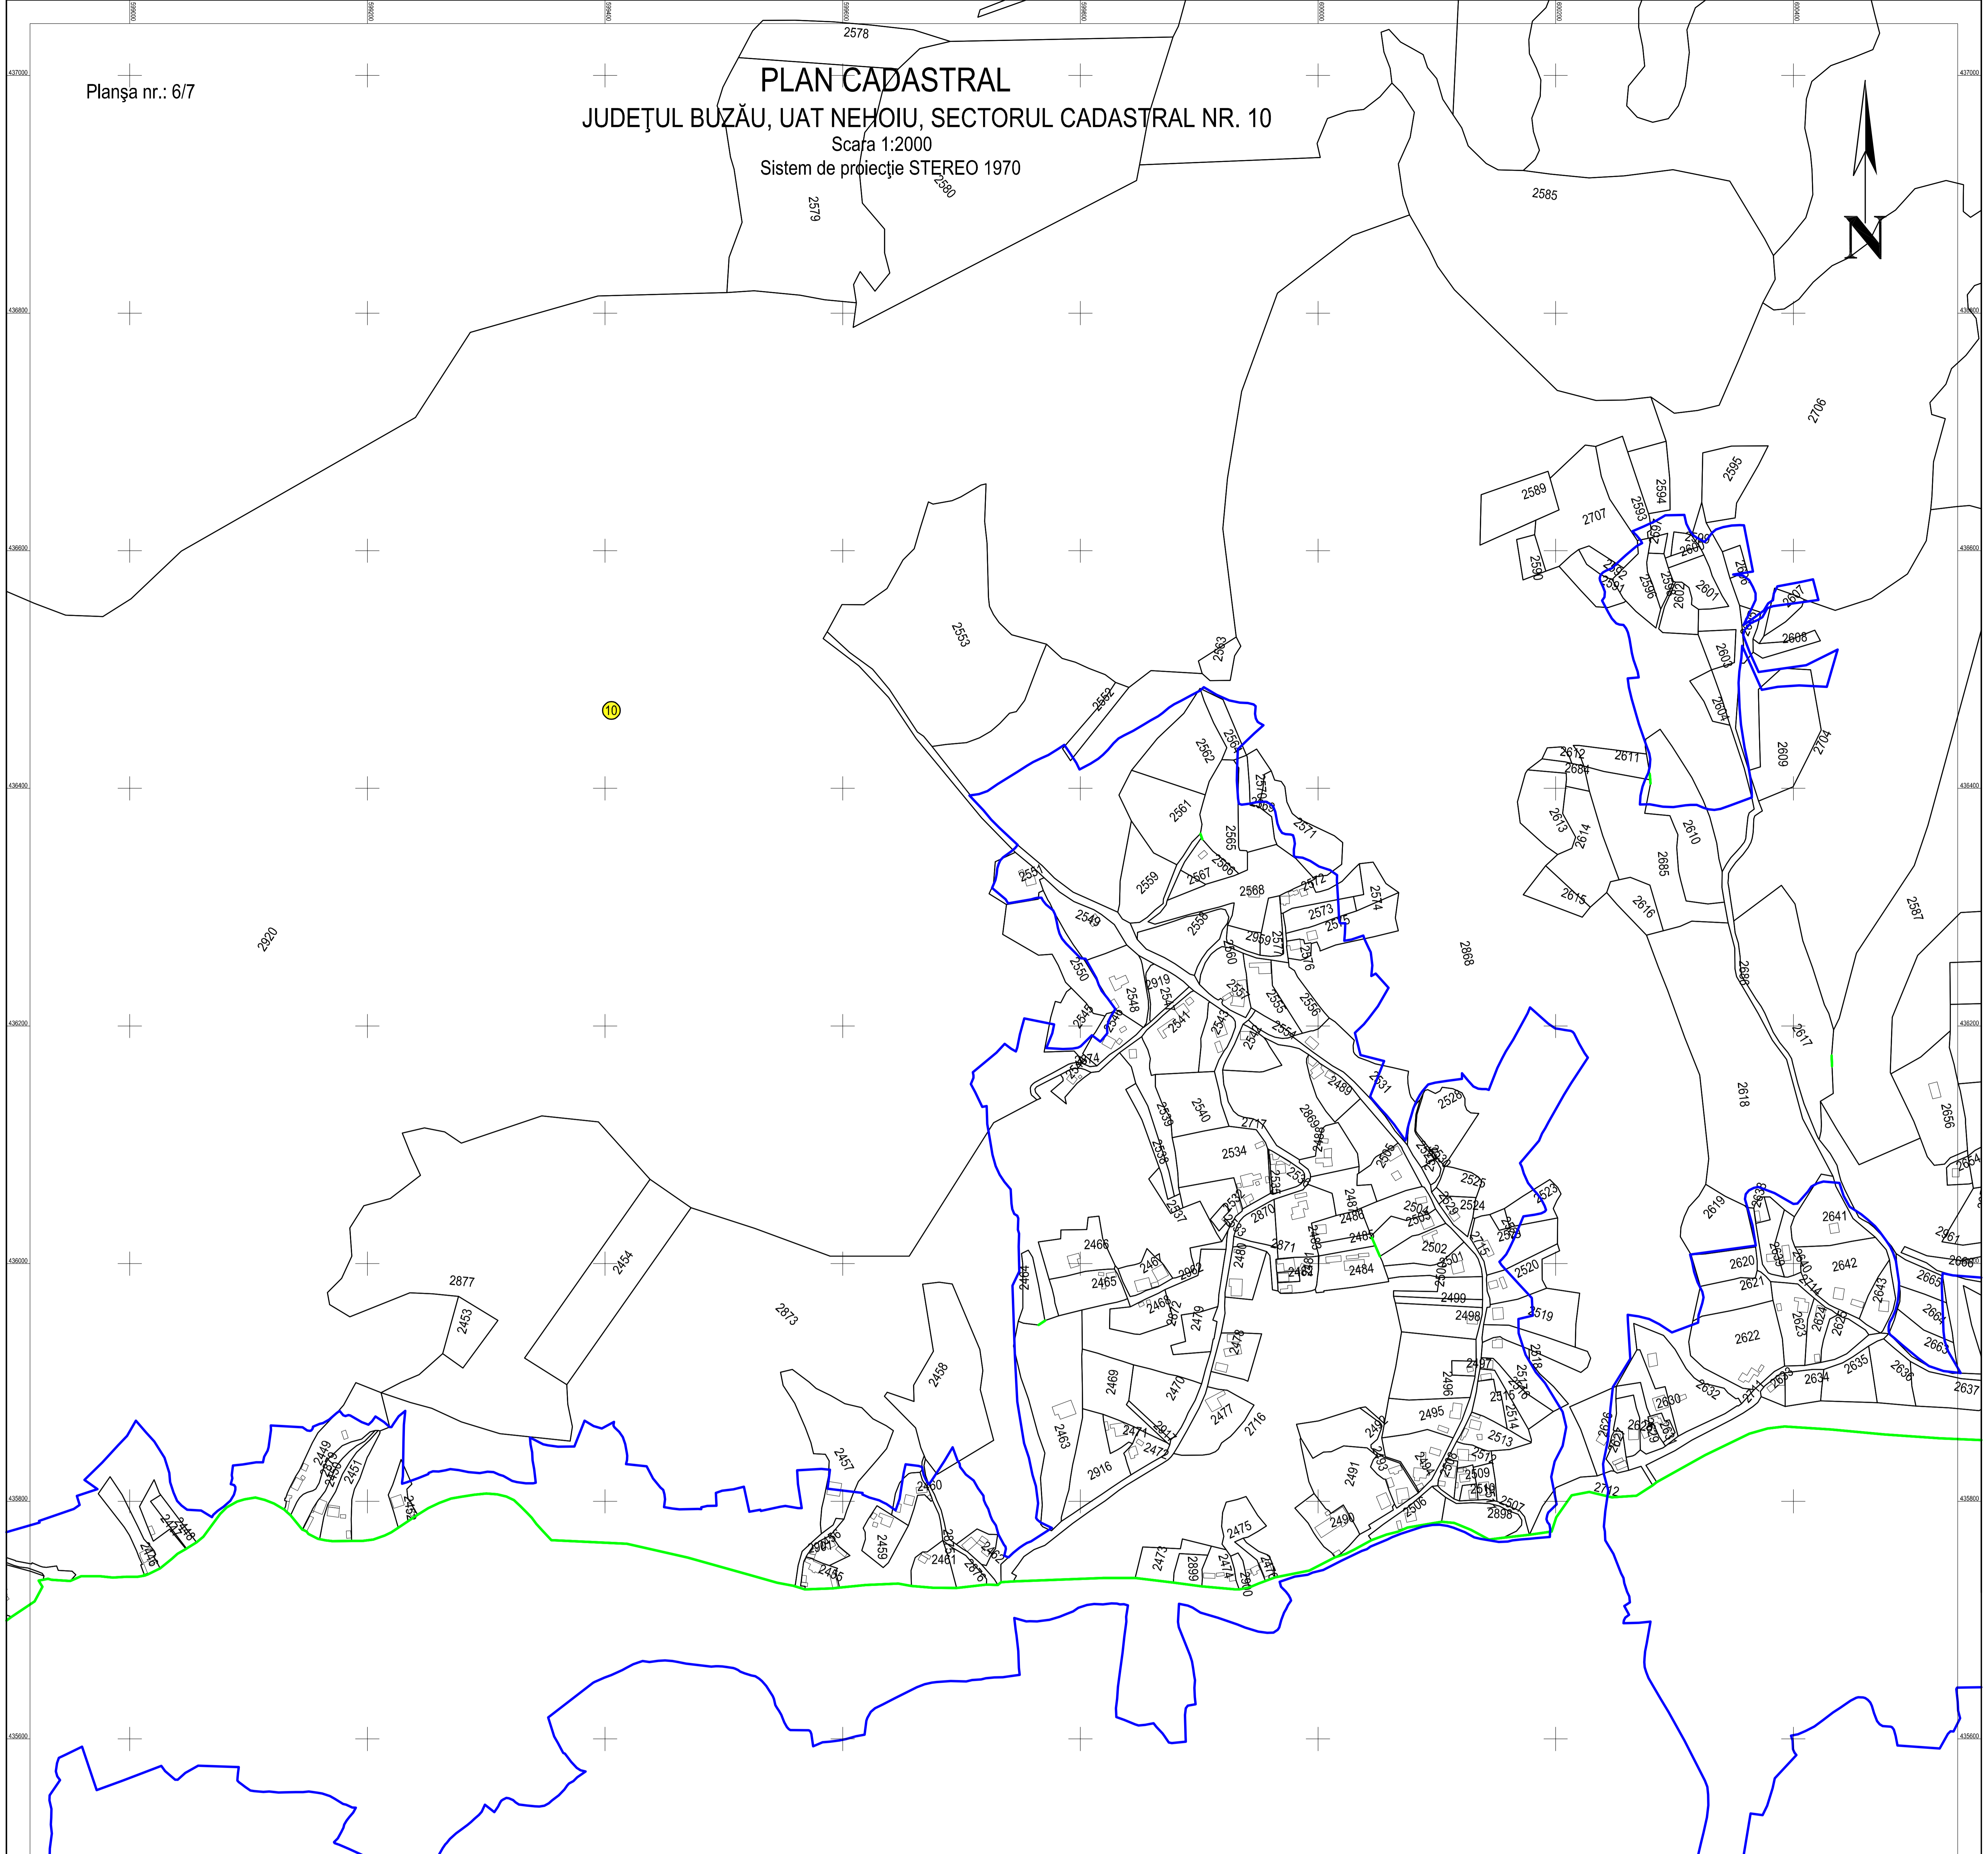

PLAN CADASTRAL
JUDEȚUL BUZĂU, UAT NEHOIU, SECTORUL CADASTRAL NR. 10
Scara 1:2000
Sistem de proiecție STEREO 1970

Legendă:

	Limită sector cadastral
	Număr sector cadastral
	Limită imobil
	ID imobil
	Limită UAT
	Limită intravilan
	Limită construcții

Schiță cu dispunerea sectorului:

Schema de racordare a planșelor