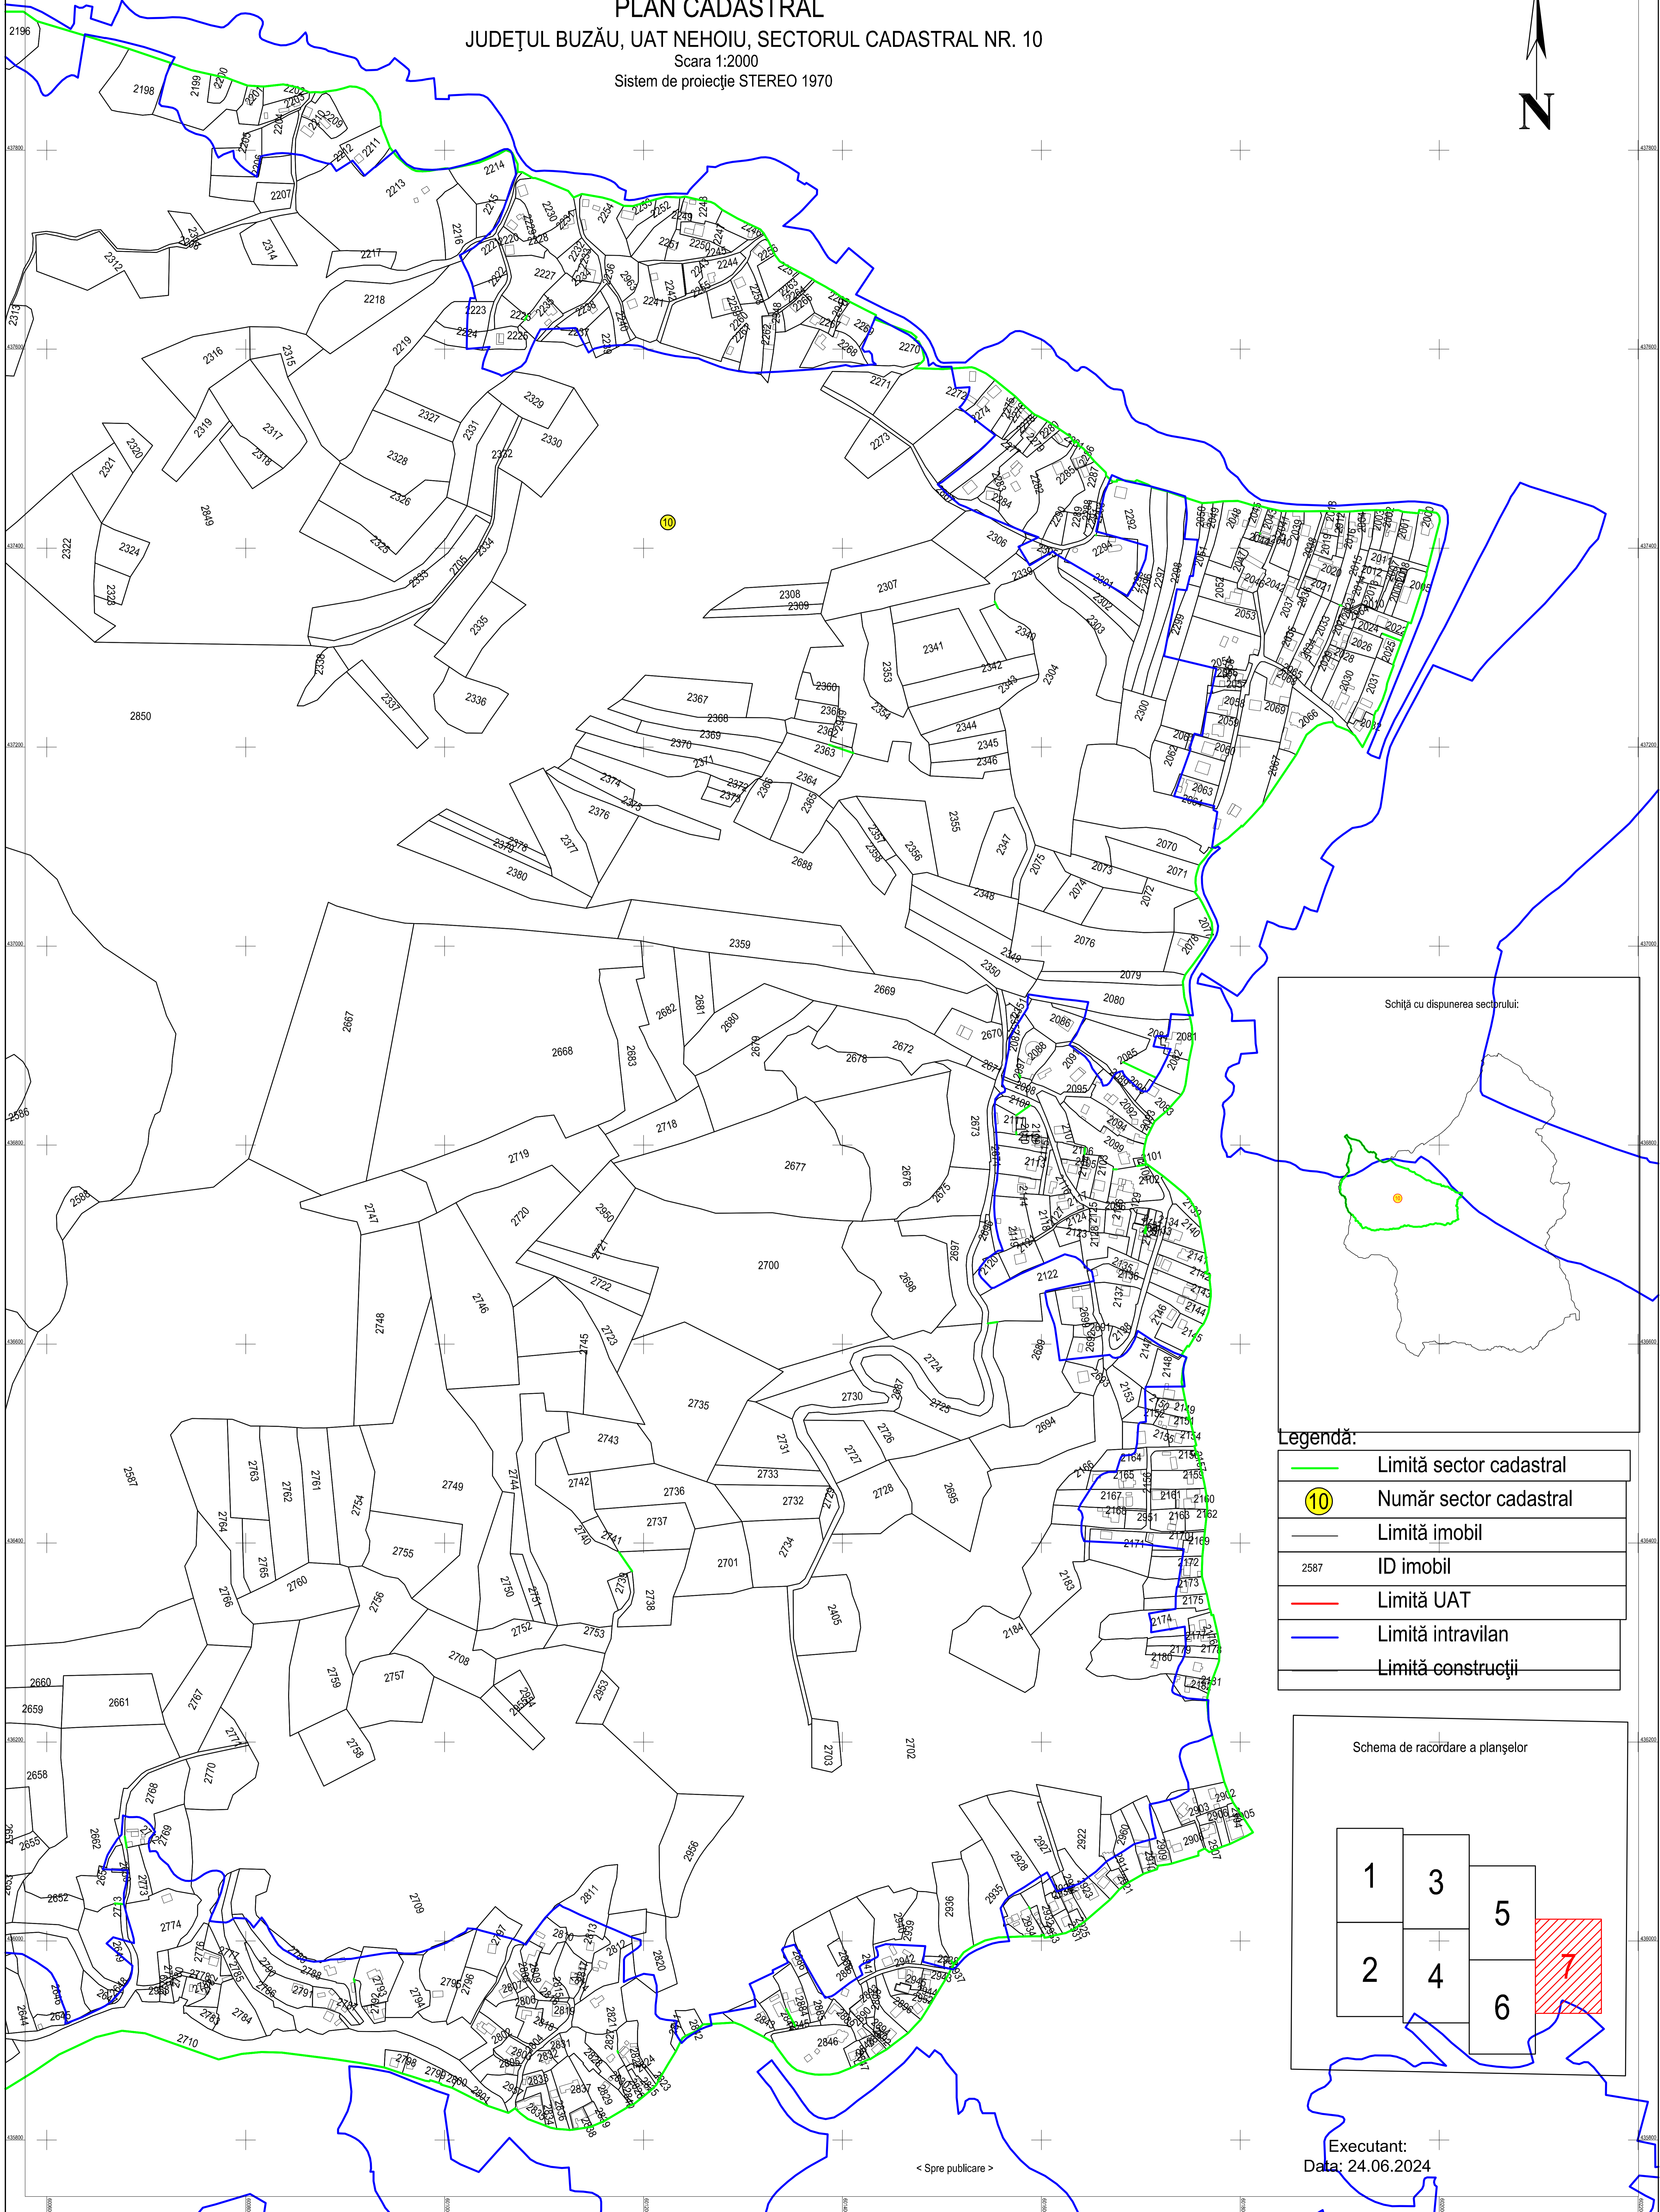

PLAN CADASTRAL
JUDEȚUL BUZĂU, UAT NEHOIU, SECTORUL CADASTRAL NR. 10
Scara 1:2000
Sistem de proiecție STEREO 1970

Legendă:

	Limită sector cadastral
	Număr sector cadastral
	Limită imobil
	ID imobil
	Limită UAT
	Limită intravilan
	Limită construcții

Executant:
Data: 24.06.2024