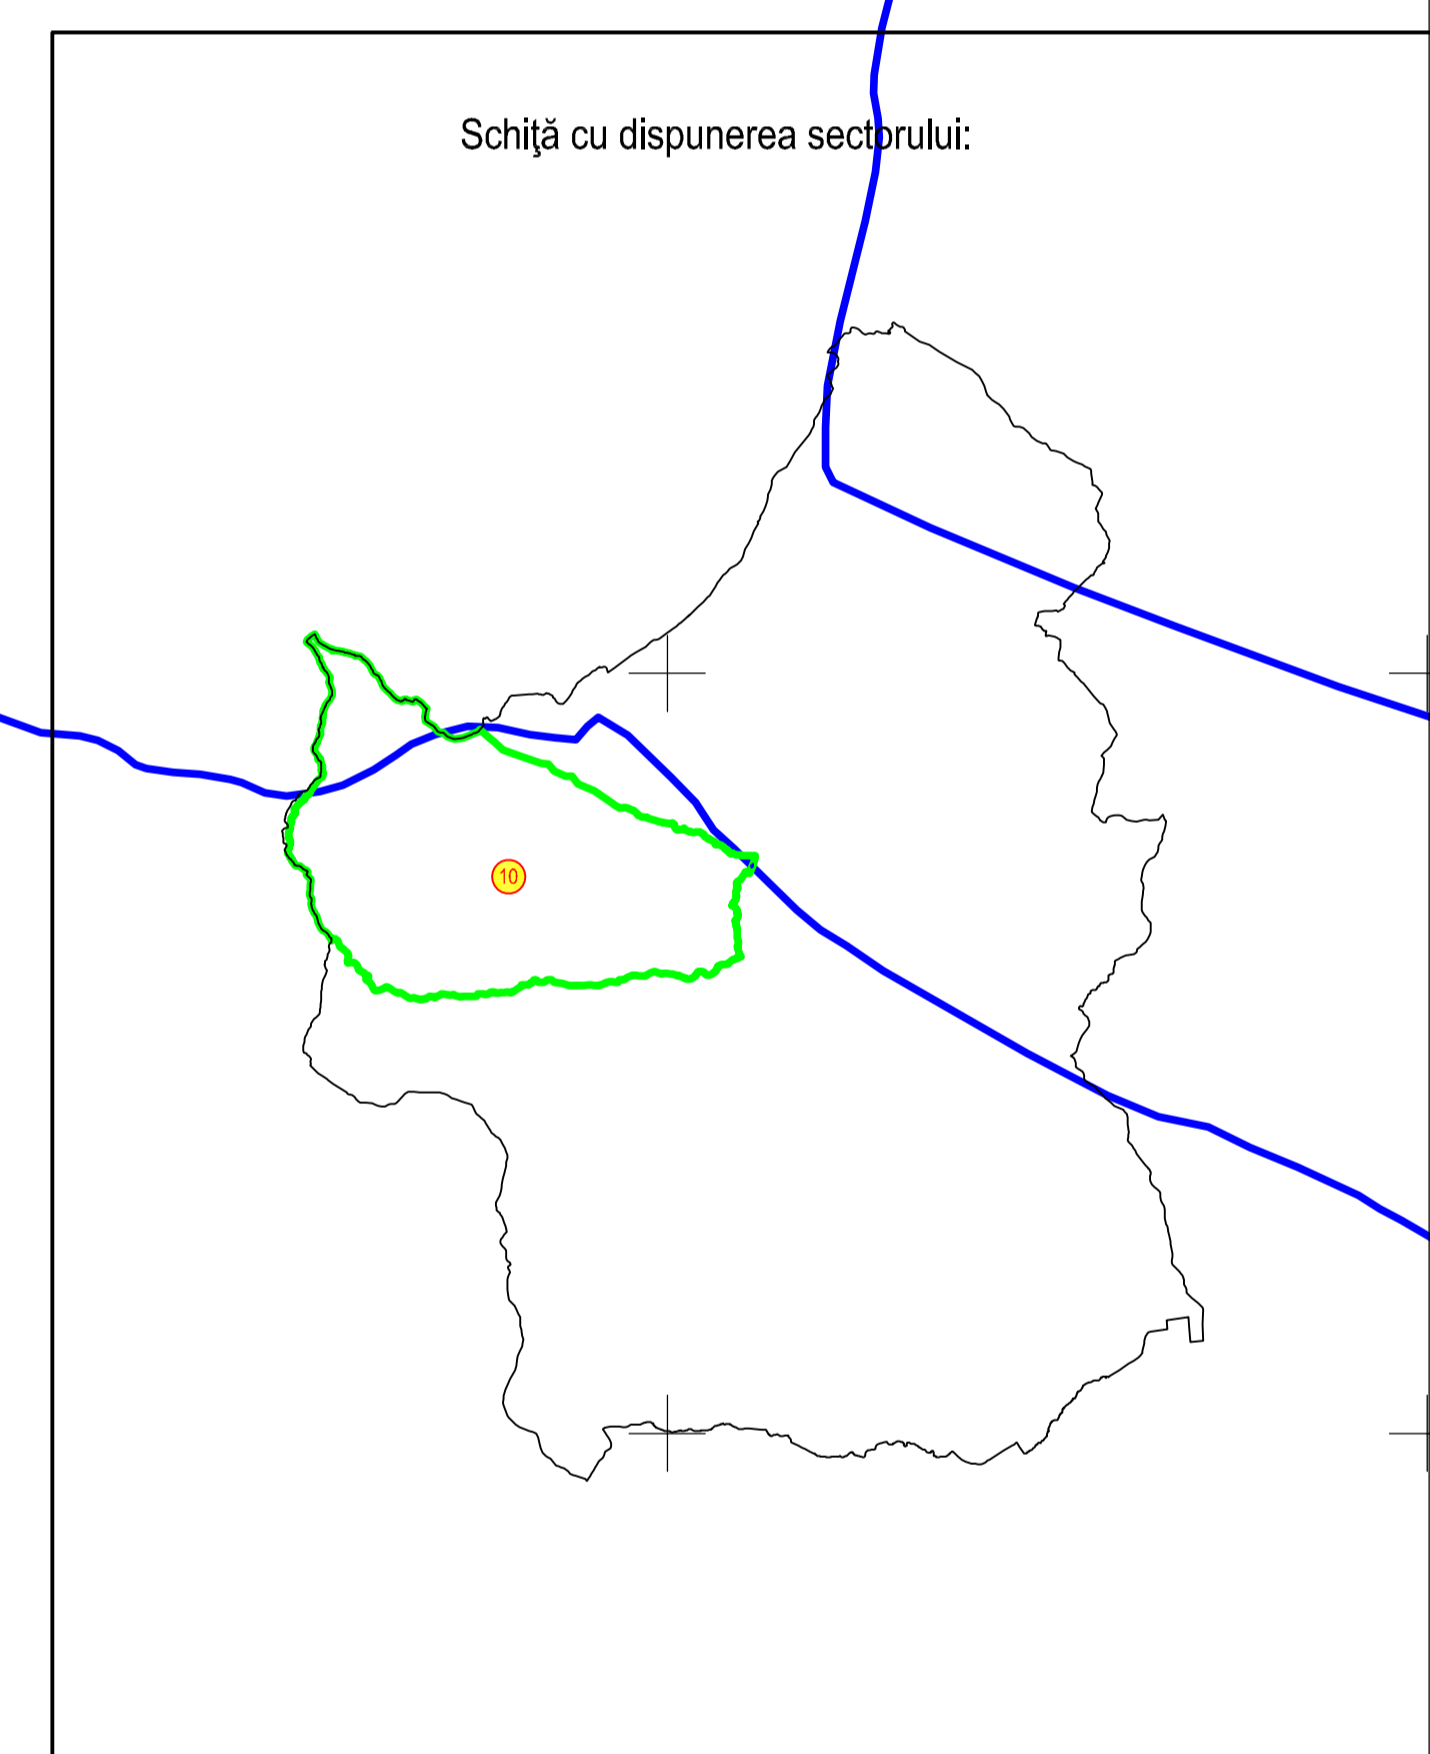

PLAN CADASTRAL
JUDEȚUL BUZĂU, UAT NEHOIU, SECTORUL CADASTRAL NR. 10
Scara 1:2000
Sistem de proiecție STEREO 1970

Legendă:

	Limită sector cadastral
	Număr sector cadastral
	Limită imobil
	ID imobil
	Limită UAT
	Limită intravilan
	Limită construcții

Executant:
Data: 24.06.2024